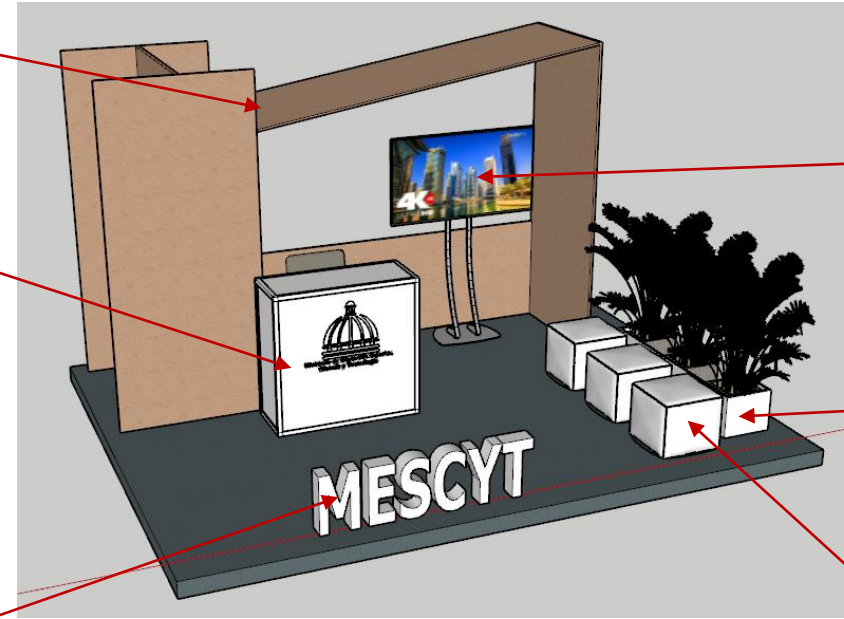

Stand MESCYT / OGTIC

Vista Superior

Vista Frontal

Lugar de Instalación, Agora Mall

Estructura y alfombra ya existente.

Counter simple, de 1 mtr. De ancho. Incluye silla alta y logo institucional en acrílico corte laser. Color a definir.

Letras [MESCYT] 0.45 Mtrs. De alto, corte laser en Poliestireno o material similar, Color a definir.

Perspectiva.

Smart Tv 60 pulgadas, con estructura.

Palmas arecas con masetero rectangular, para 4 palmas. Color a definir

Ottomanes cuadrados o rectangulares.

ITEMS	Producto	Cantidades
1	Alquiler de Counter de 1 Metro de ancho	1.00
2	Alquiler de silla alta para counter	1.00
3	Alquiler de Otommanes Blancos, Grises o Azules	3.00
4	Alquieler de palmas arecas de 1.5 mtrs de altura.	5.00
5	Masetero rectangular para plantas.	1.00
6	Alquiler de plasma 60 pulgadas con base elevada.	1.00
7	Logo institucional en acrílico troquelado.	1.00
8	Letras en poliestireno corte laser, 0.40 mtrs de altura	1.00