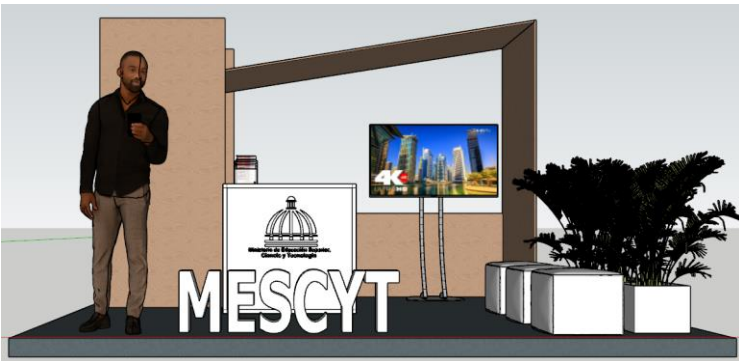

Stand MESCYT / OGTIC

Vista Superior

Vista Frontal

Lugar de Instalación, Agora Mall

Estructura y alfombra ya existente.

Counter simple, de 1 mtr. De ancho. Incluye silla alta y logo institucional en acrílico corte laser. Color a definir.

Letras [MESCYT] 0.45 Mtrs. De alto, corte laser en Poliestireno o material similar, Color a definir.

Perspectiva.

Smart Tv 60 pulgadas, con estructura.

Palmas arecas con masetero rectangular, para 4 palmas. Color a definir

Ottomanes cuadrados o rectangulares.

ITEMS	Producto	Cantidades
1	Alquiler de Counter de 1 Metro de ancho	1.00
2	Alquiler de silla alta para counter	1.00
3	Alquiler de Otommanes Blancos, Grises o Azules	3.00
4	Alquieler de palmas arecas de 1.5 mtrs de altura.	5.00
5	Masetero rectangular para plantas.	1.00
6	Alquiler de plasma 60 pulgadas con base elevada.	1.00
7	Logo institucional en acrílico troquelado.	1.00
8	Letras en poliestireno corte laser, 0.40 mtrs de altura	1.00