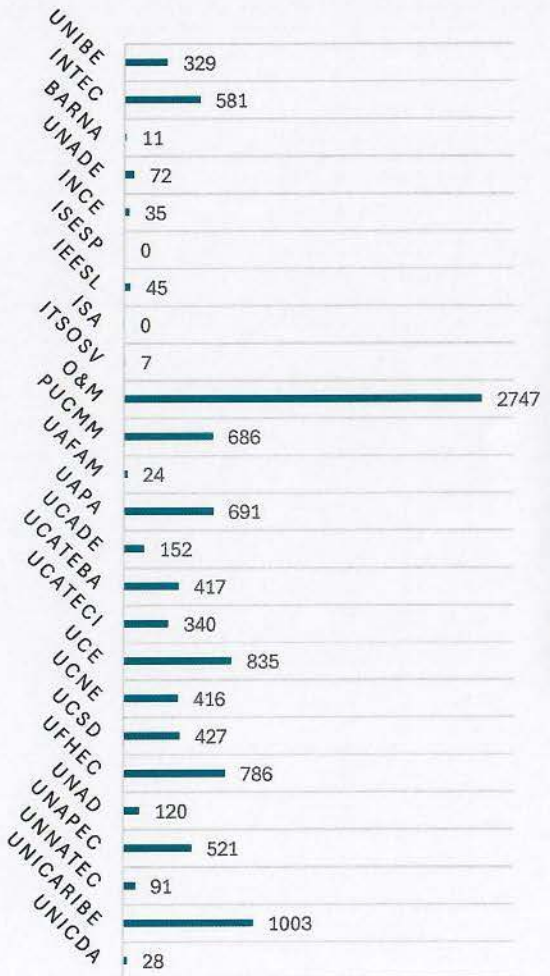

IES ABRIL-JUNIO 2024