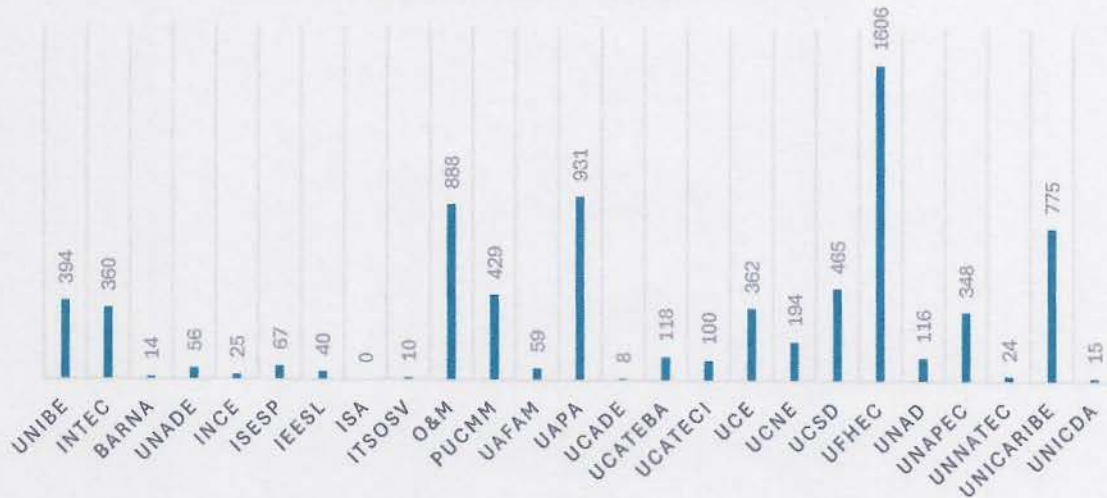

IES JULIO-SEPTIEMBRE 2024