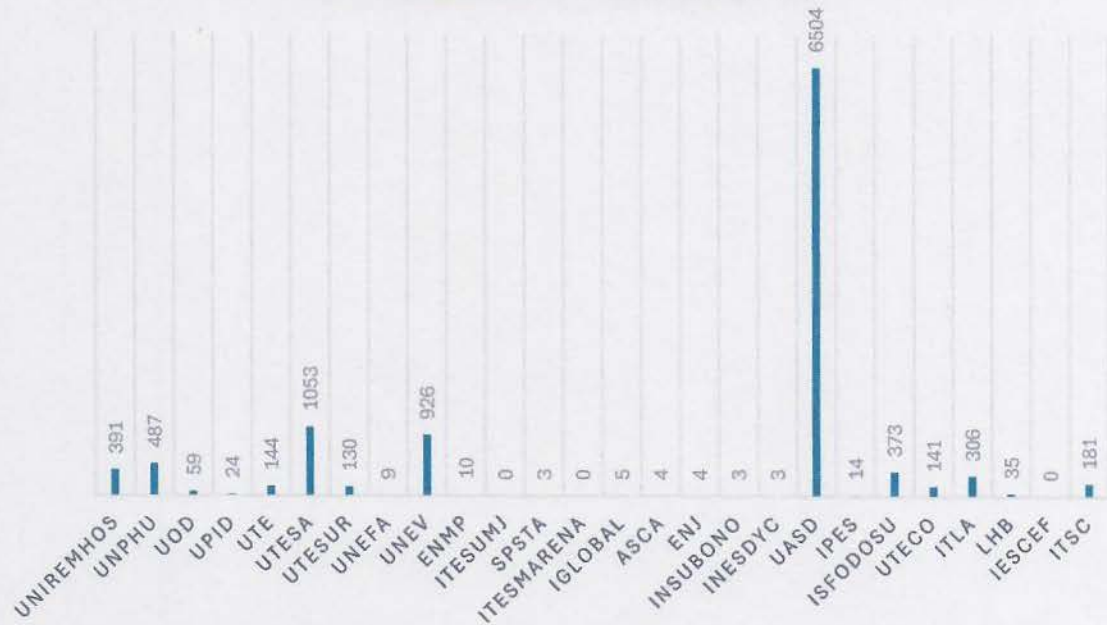

IES JULIO-SEPTIEMBRE 2024